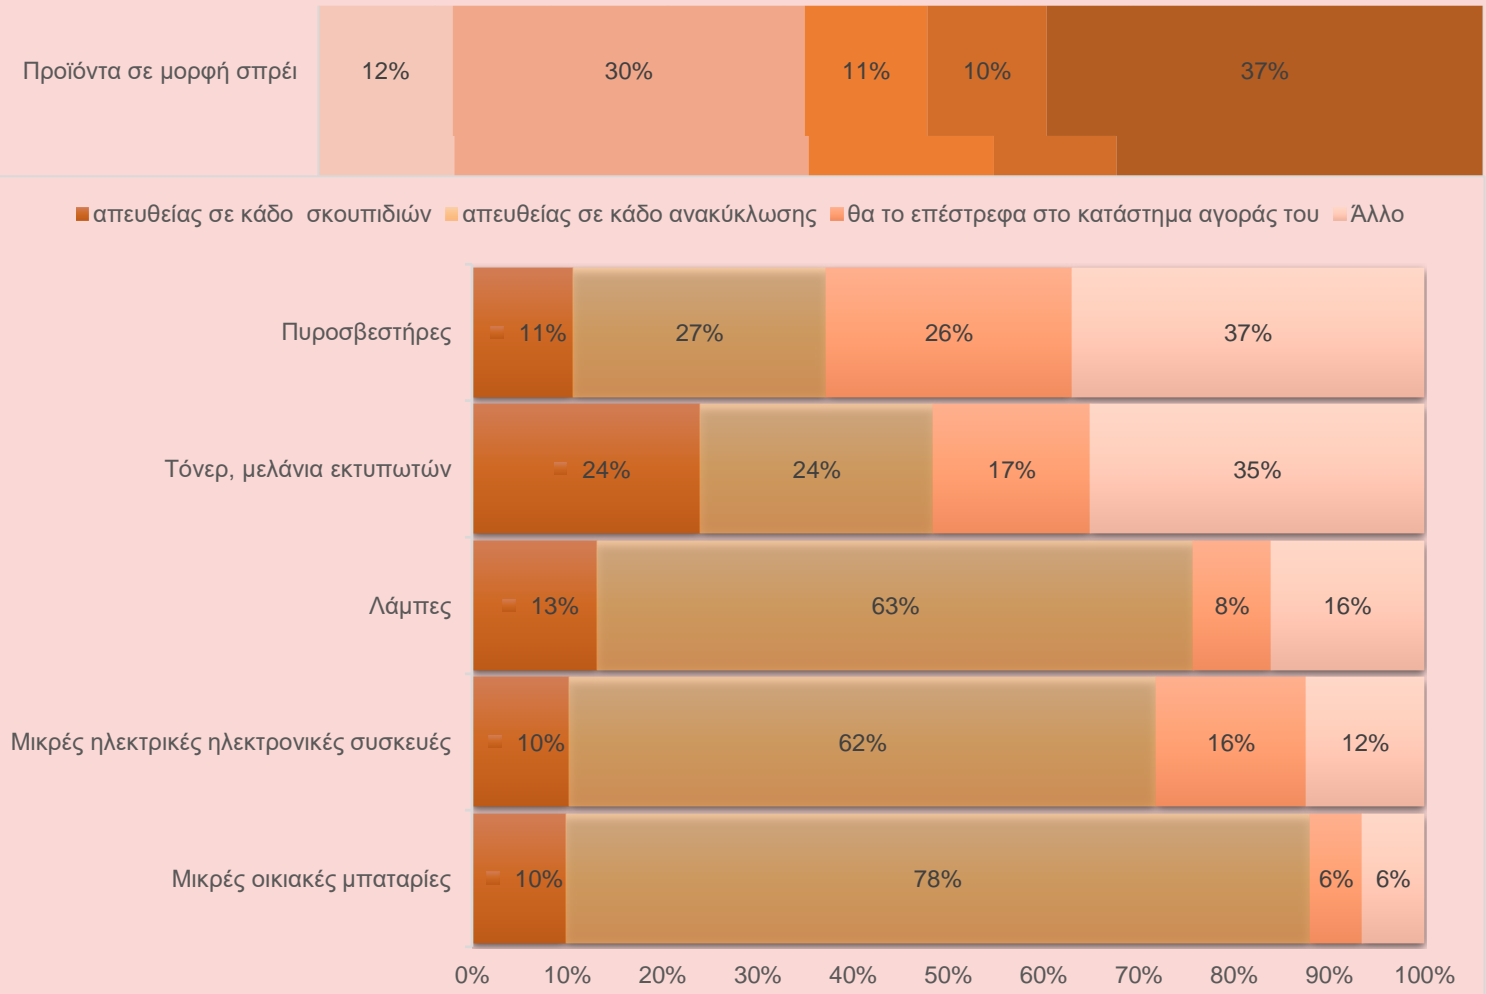

Χαρακτηριστικά δείγματος

Κάτοικοι σε οικισμούς >1000

Ποια ΕΟΑ χρησιμοποιούν

Αποθηκευμένα για διάστημα >χρόνο

Γνωρίζουν για την επικινδυνότητα αυτών

Διαχείριση

Επιλογές μεθόδων Συλλογής

Δέχονται να διαχωρίσουν τα ΕΟΑ