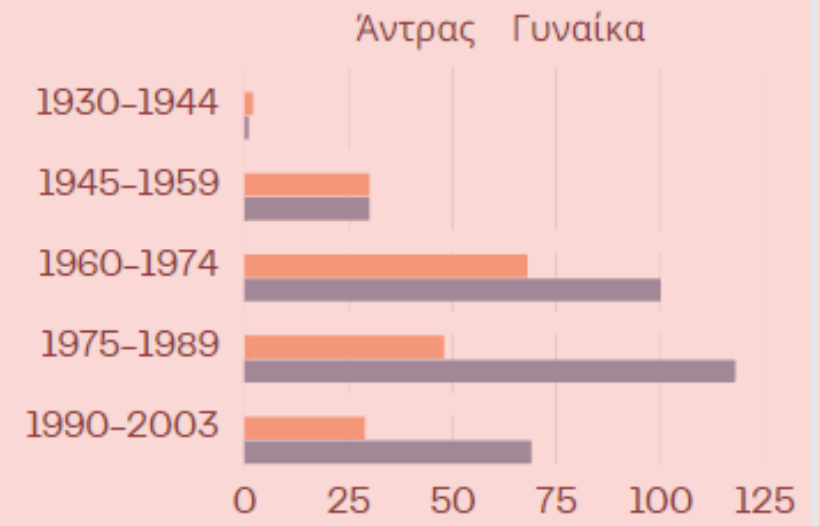

Κάτοικοι σε οικισμούς >1000