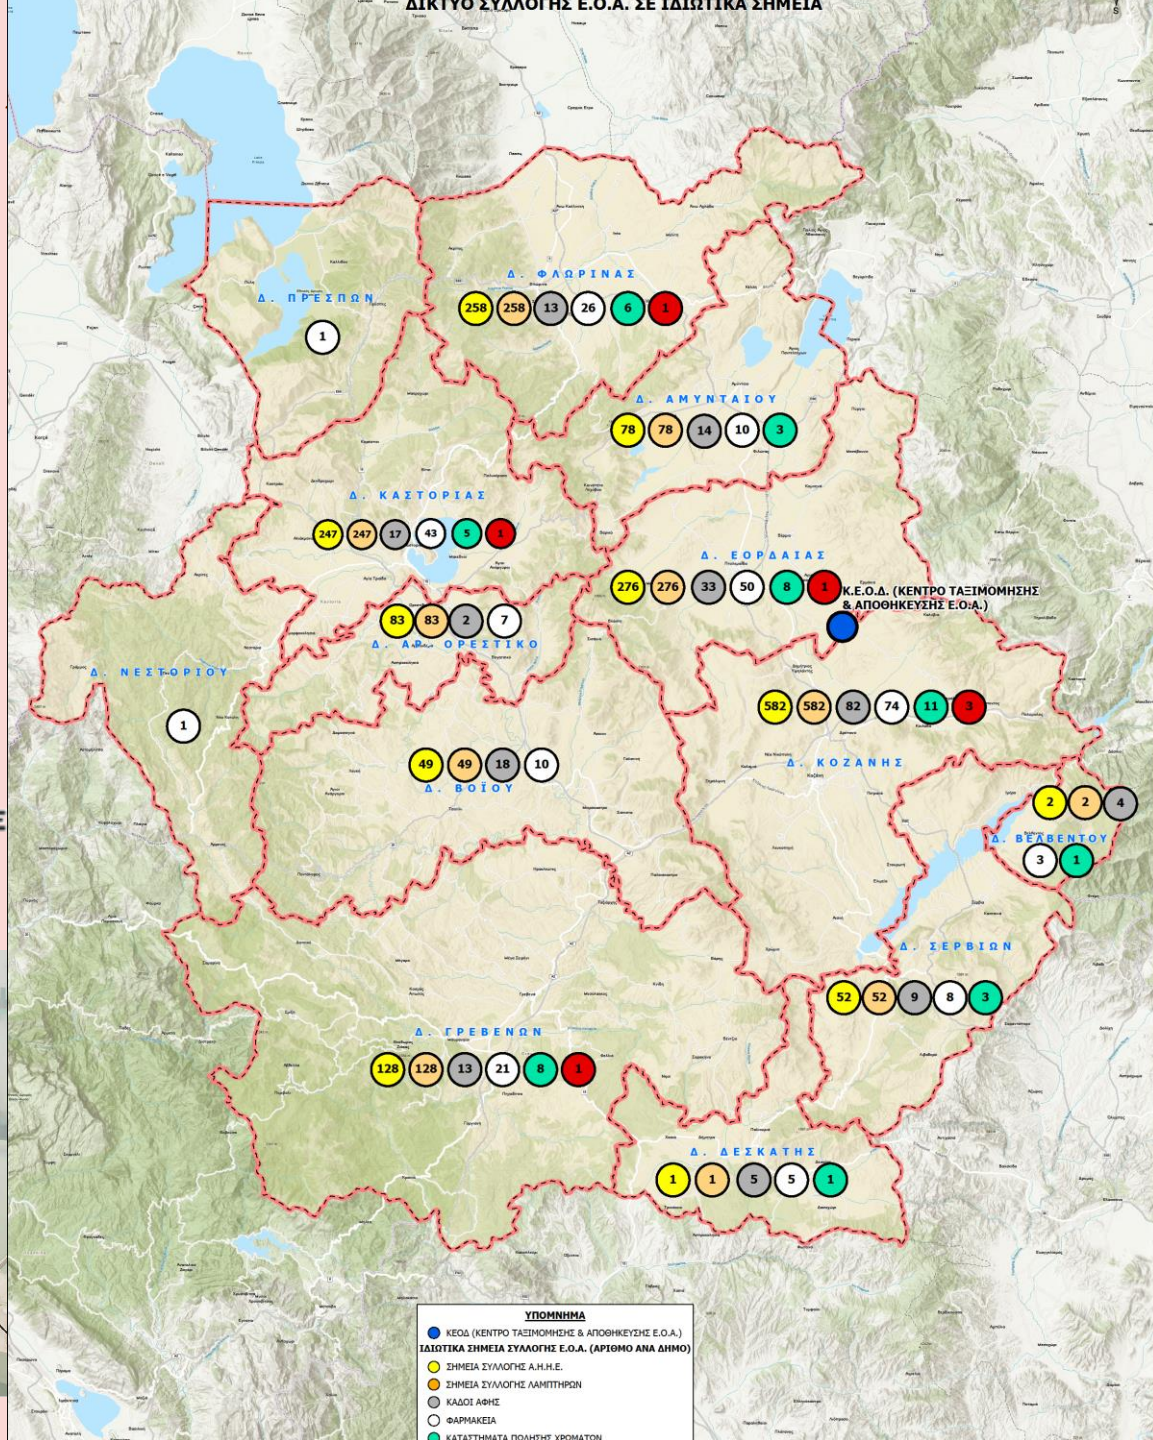

**ΛΗΓΜΕΝΑ
ΦΑΡΜΑΚΑ**

**ΟΙΚΙΑΚΑ ΕΑΑΜ
βελόνες**

**ΘΕΡΜΟΜΕΤΡΑ
Hg**

**ΜΕΛΑΝΙΑ - ΤΟΝΕ
για οικιακούς
εκτυπωτές**

ΕΠ!

Αναζητήστε τον ειδικό κάδο εδώ!

Προϊόντα περιποίησης
Δουμάκι Υγιεινής Βισκίτιας
Φυτοπροστατευτικά
Αποκαθαριστικά
Απορρυπαντικά
Λακ, απορρυπαντικά
Παροπλισθητικές
Μελάνια - Τoner
Οικιακά ΕΑΑΜ
Θερμόμετρα

Το πρόγραμμα LIFE 18 / ΡΕ2Α/0000113 συγχρηματοδοτείται από πρόγραμμα LIFE της ΕΕ και το Γράμμα Ταχυδρομίου.

**ΥΓΙΑ
ΥΛΙΚΑ**
α, κόλλες,
με διαλύτες