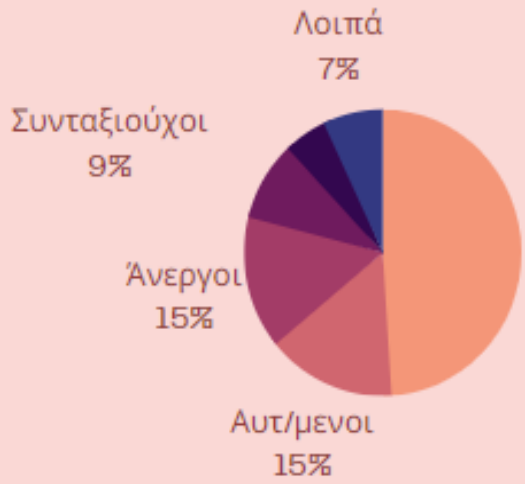

Κάτοικοι σε οικισμούς >1000