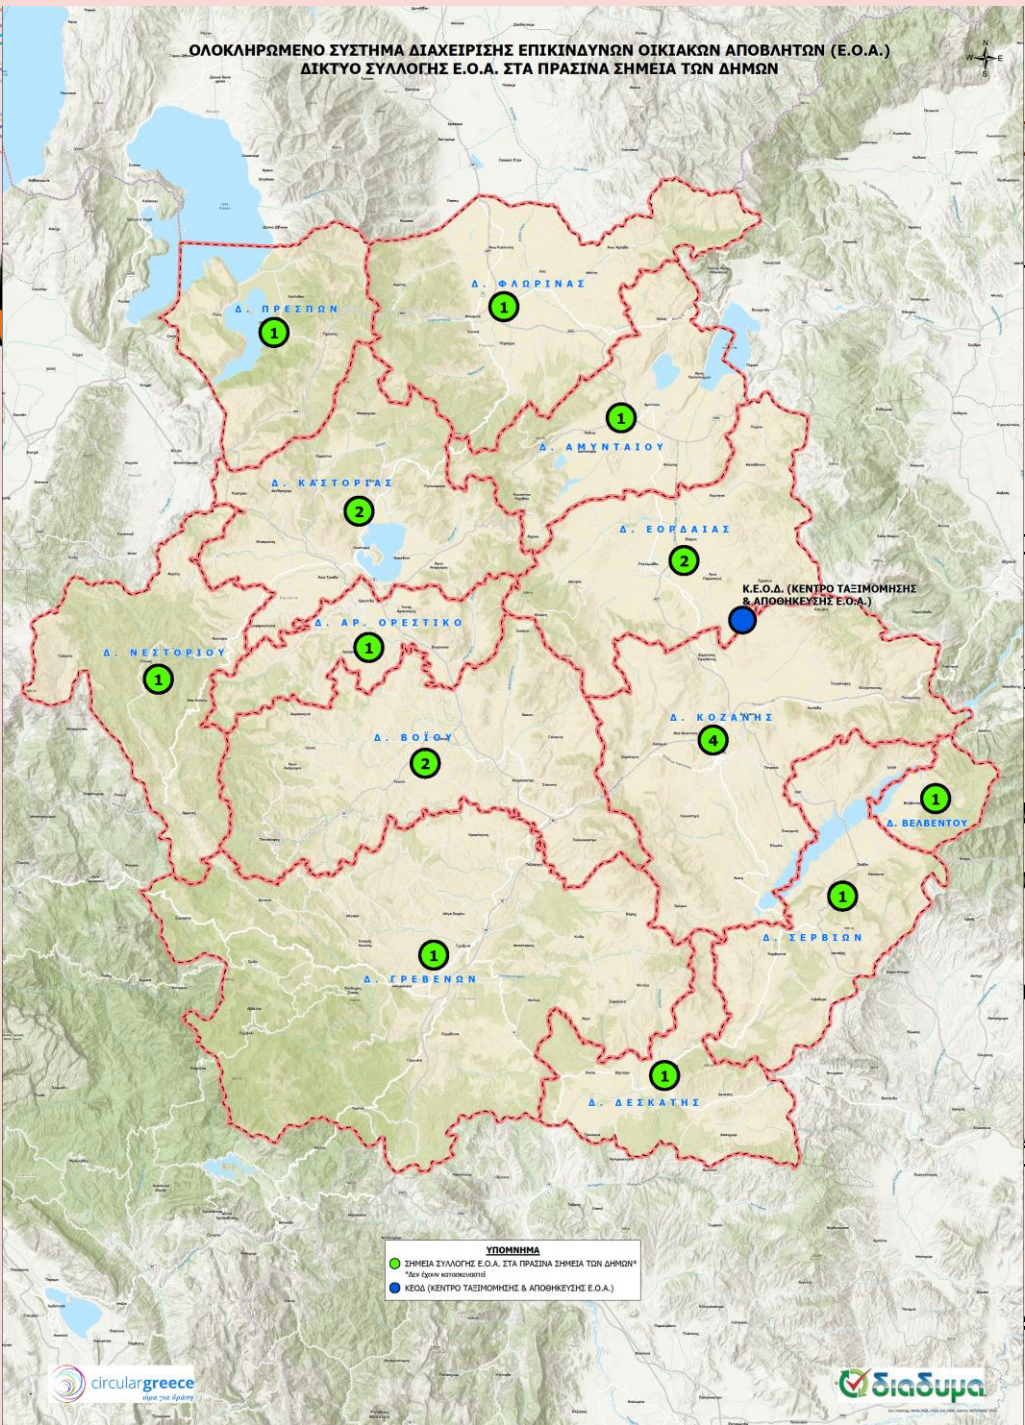

Προϊόντα σε μορφή σπρέι, όπως αποσμητικά, λακ μαλλιών, αποσμητικά χώρου, απολυμαντικά χώρου, εντομοκτόνα/ παρασιτοκτόνα

Δοχεία υπό πίεση, όπως γκαζάκια, πυροσβεστήρες

**ΘΕΣΕΙΣ ΤΟΠΟΘΕΤΗΣΗΣ ΕΙΔΙΚΩΝ ΚΑΔΩΝ ΣΥΛΛΟΓΗΣ Ε.Ο.Α.
ΣΤΟΝ Δ. ΚΟΖΑΝΗΣ (ΚΟΖΑΝΗ)**

α
ταν
, β
ου
ια,
μα
νε
οσι
άκι
λει

μού, νέφτι
εντομοκτόνα -
ώρου,

ΕΠ!
-on-
tour

Επικίνδυνα
Οικιακά
Απόβλητα

12.07
ΒΑΤΕΡΟ

-
19.07
ΛΙΒΑΔΙ

-
26.07
ΠΕΝΤΑΛΟΦΟΣ

**ΛΗΓΜΕΝΑ
ΦΑΡΜΑΚΑ**