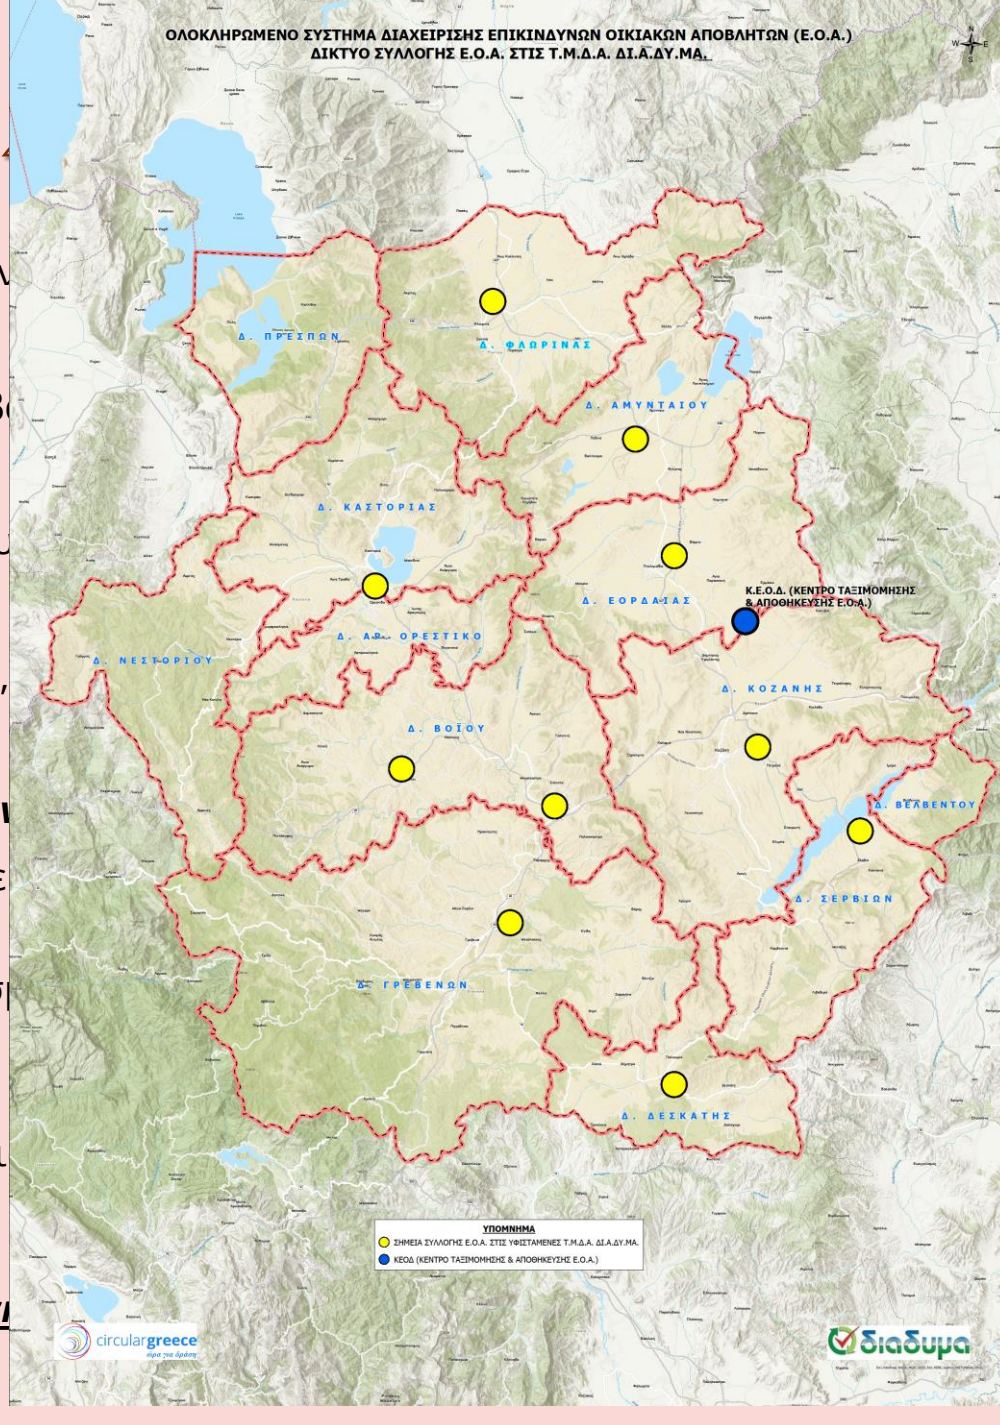

α
ταν
, β
ου
ια,
μα
νε
οσι
άκι
λει

μού, νέφτι
εντομοκτόνα -
ώρου,

ΕΠ!
-on-
tour

Επικίνδυνα
Οικιακά
Απόβλητα

12.07
ΒΑΤΕΡΟ

-
19.07
ΛΙΒΑΔΙ

-
26.07
ΠΕΝΤΑΛΟΦΟΣ

**ΛΗΓΜΕΝΑ
ΦΑΡΜΑΚΑ**