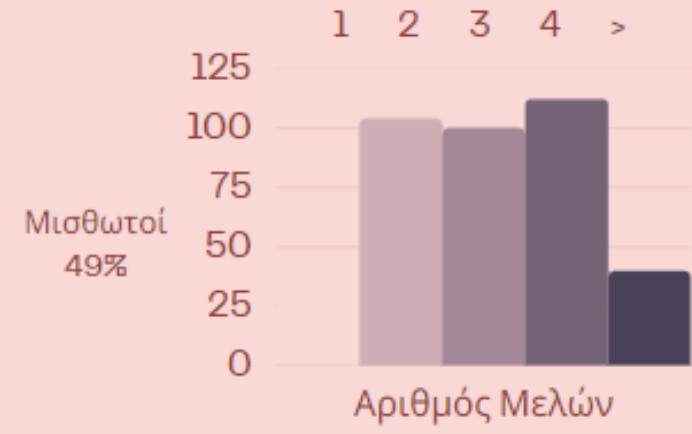

Κάτοικοι σε οικισμούς >1000