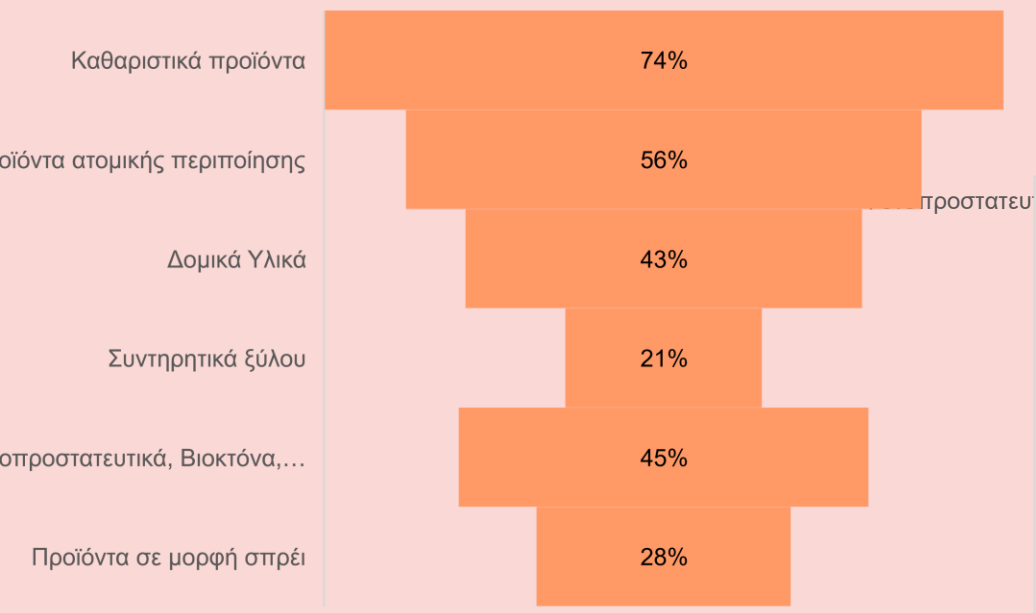

Ποια ΕΟΑ χρησιμοποιούν