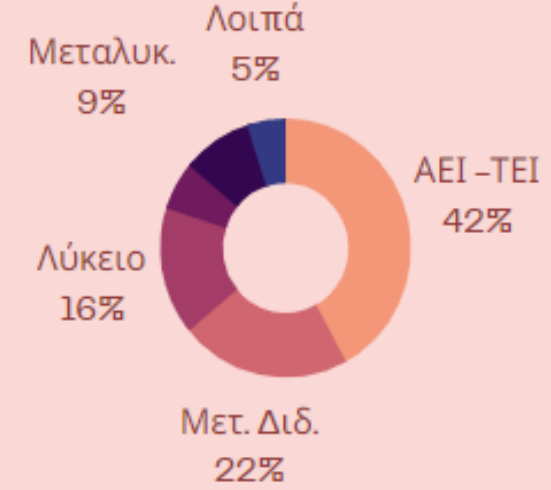

Κάτοικοι σε οικισμούς >1000